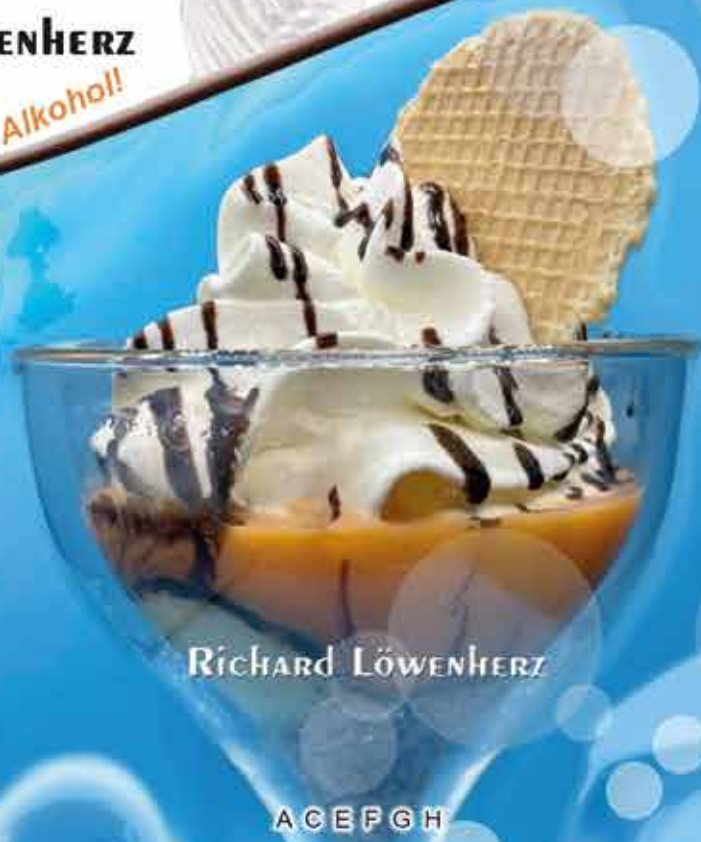

ACEFGH
Schwarzwälder Coup
Heidelbeer-, Vanille-, Schokoladeeis,
Kirschen, Heidelbeeren, Schlag,
Fruchtsauce, Cherry Brandy
€ 11,50

Alkohol!

uce,
11,50

WENHERZ

Alkohol!

is,

!!!

RICHARD LÖWENHERZ